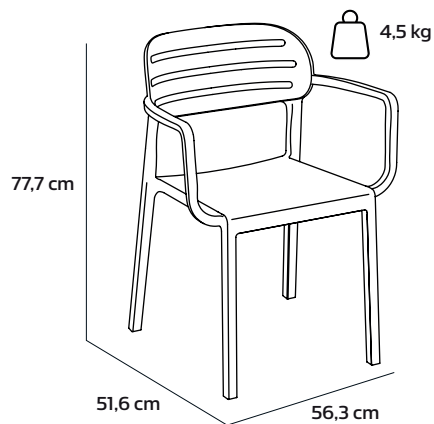

Impilabile fino a 9 poltrone

Colori disponibili